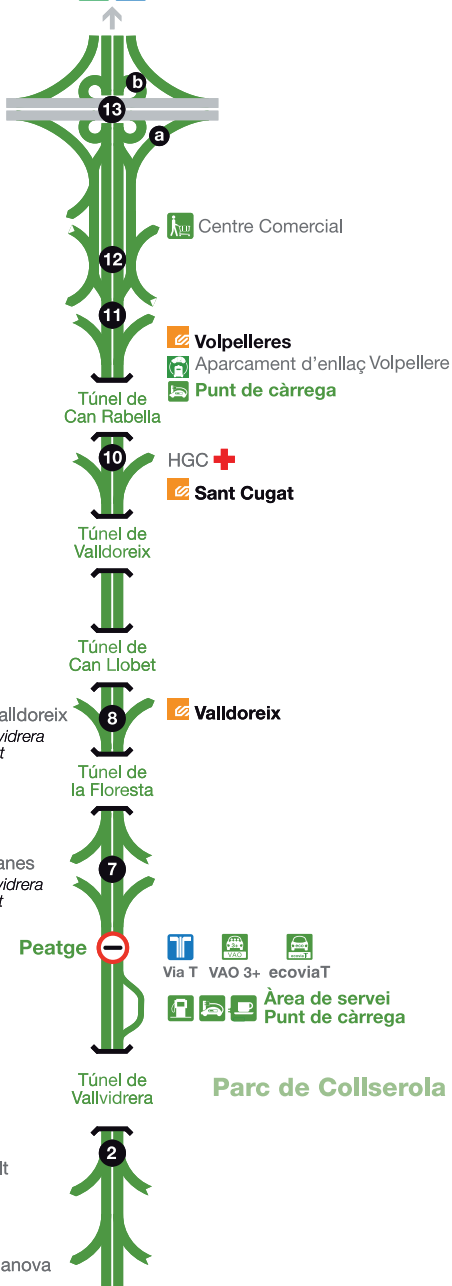

Sortides/ Entrades

Túnel del Cadí
Manresa

Accés a serveis

E-9 C-16

13b E-15 AP-7
Nord Tarragona-Lleida

13a E-15 AP-7 B-30
Nord Girona-França

12 Sant Cugat Nord

11 Sant Cugat
Rubí Sud

10 Sant Cugat
Mira-sol

8 Sant Cugat Sud-Valldoreix
BV-1462 Ctra. de Vallvidrera
a Sant Cugat

7 La Floresta Les Planes
BV-1462 Ctra. de Vallvidrera
a Sant Cugat

2 Plaça Borràs
Ronda de Dalt

Sarrià
Pg. de la Bonanova

Barcelona

Túnel del Cadí
Barcelona · Cadí